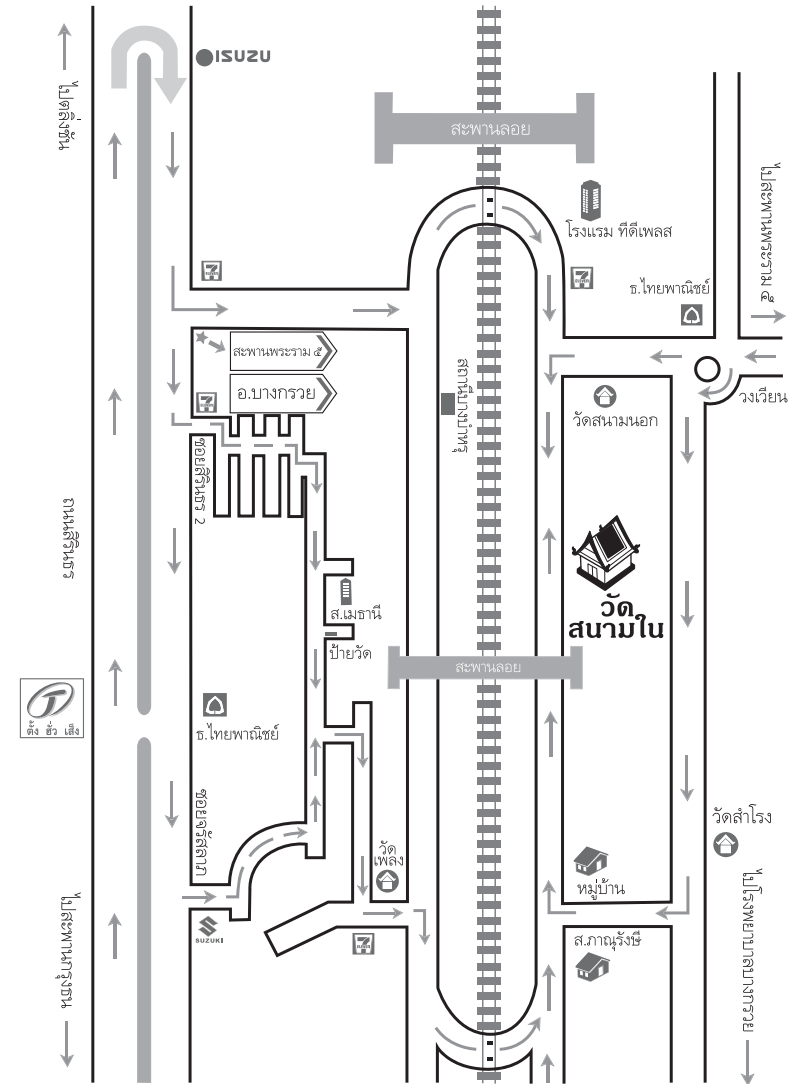

แผนที่ วัดสนามใน

วัดสนามใน ต.วัดชลอ อ.บางกรวย จ.นนทบุรี
สถานที่ปฏิบัติธรรมเจริญสติตามแนวทางของหลวงปู่เทียณ
โทร. ๐๒-๘๘๓-๗๒๕๑